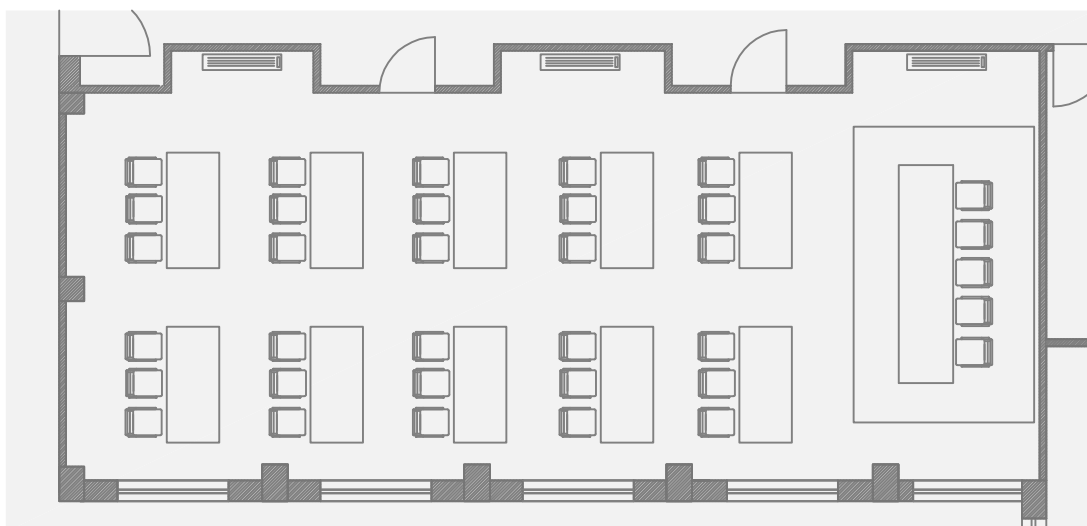

ALLESTIMENTO
A BANCHI
DI SCUOLA