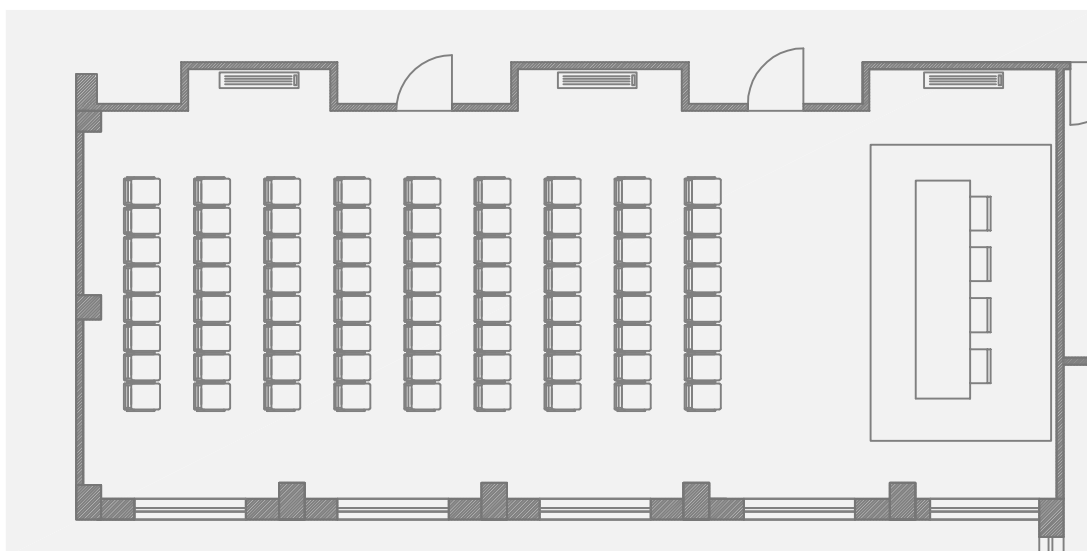

SALA MIMOSA

Superficie 84 Mq

Dimensioni 14,30 x 5,70

Posti a platea: 70 persone

Tavolo imperiale: 36 persone

Banchi di scuola: 30 persone

Tavolo a ferro di cavallo: 36 persone

ALLESTIMENTO
A PLATEA