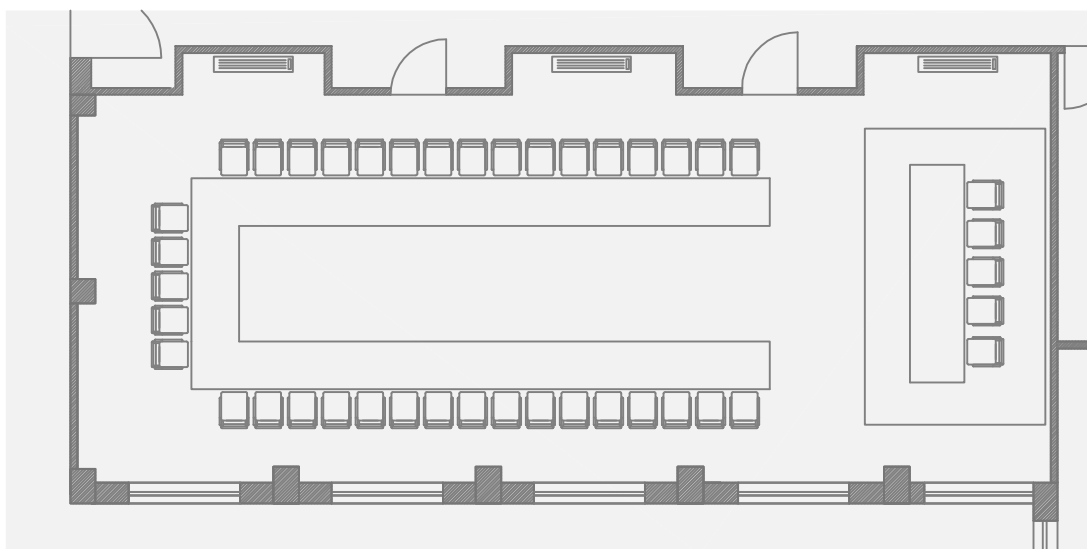

SALA MIMOSA

Superficie 84 Mq

Dimensioni 14,30 x 5,70

Posti a platea: 70 persone

Tavolo imperiale: 36 persone

Banchi di scuola: 30 persone

Tavolo a ferro di cavallo: 36 persone

ALLESTIMENTO
A PLATEA